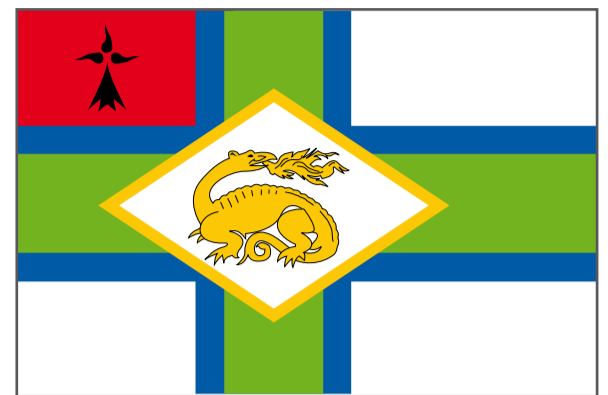

UR banniel evit bagad an havr nevez un drapeau pour le bagad du havre

Version à la salamandre du Havre (ou la salamandre triskell), la croix de Saint-Olaf aux couleurs du Bagad herminé
(option rouge ou cantonnée de rouge)

1.1

1.2

1.3

1.4

1.5

Version à la salamandre du Havre pleine et tribande horizontal herminé
(option couleurs différentes)

2.1

2.2

2.3

Version à la salamandre du Havre en triskell, sur différents fonds et herminé

3.1

3.2

3.3

3.4

3.5