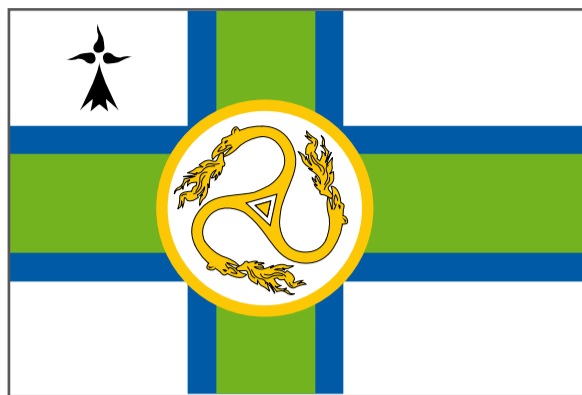

UR banniel evit bagad an havr nevez un drapeau pour le bagad du havre

Version à la salamandre du Havre (ou la salamandre triskell), la croix de Saint-Olaf aux couleurs du Bagad herminé
(option rouge ou cantonnée de rouge)

1.1

1.2

1.3

1.4

1.5

Version à la salamandre du Havre pleine et tribande horizontal herminé
(option couleurs différentes)

2.1

2.2

2.3

Version à la salamandre du Havre en triskell, sur différents fonds et herminé

3.1

3.2

3.3

3.4

3.5