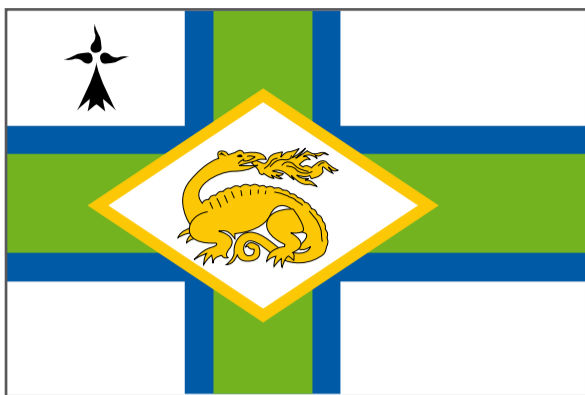

UR banniel evit bagad an havr nevez un drapeau pour le bagad du havre

Version à la salamandre du Havre (ou la salamandre triskell), la croix de Saint-Olaf aux couleurs du Bagad herminé
(option rouge ou cantonnée de rouge)

1.1

1.2

1.3

1.4

1.5

Version à la salamandre du Havre pleine et tribande horizontal herminé
(option couleurs différentes)

2.1

2.2

2.3

Version à la salamandre du Havre en triskell, sur différents fonds et herminé

3.1

3.2

3.3

3.4

3.5